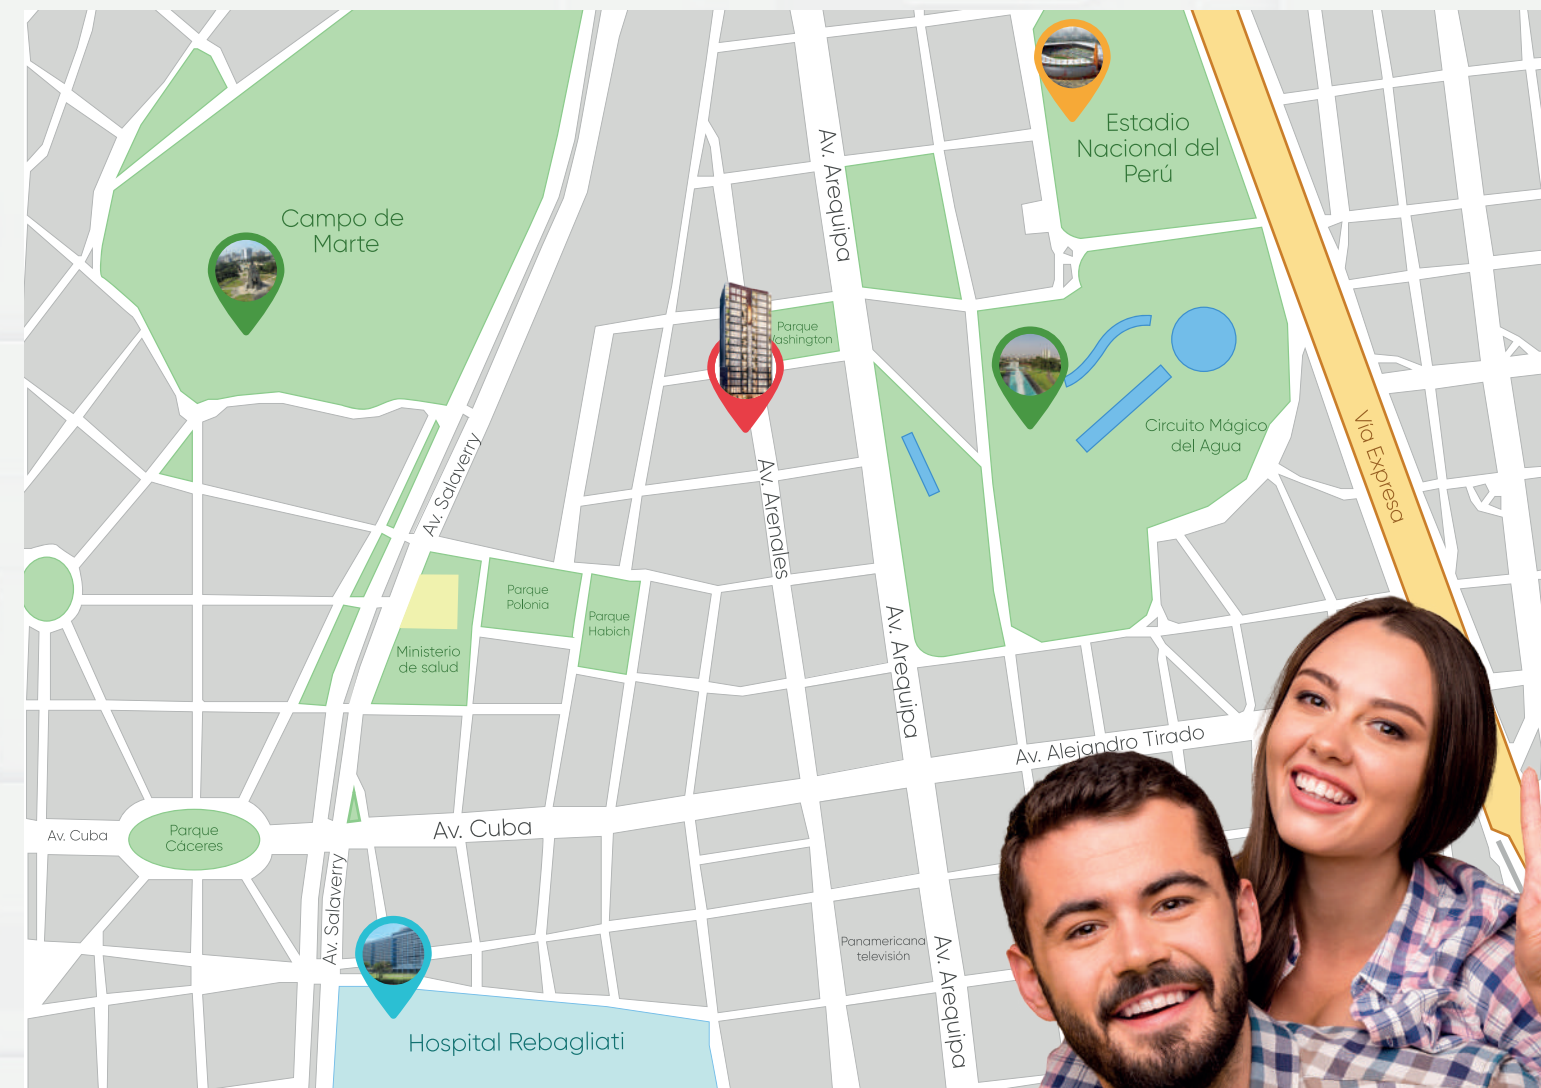

Financiado por

Altura
de 2.40 mt

Redes internas
de gas

2
ascensores

Ubicación

📍 Av. Arenales 680 | Jesús María

Vive cerca a todo

Conexión a
Vías principales

A 2 min de
Ciclovías

A 1 cdra. de
Parques

A 10 min del
Centro Histórico

privia
el lugar perfecto
para empezar

privia
el lugar perfecto
para empezar

PRIVIA, el lugar perfecto para iniciar tu nueva vida. Un edificio **eco amigable** con diseño vanguardista, donde podrás disfrutar lo mejor de **Jesús María** a tu manera.