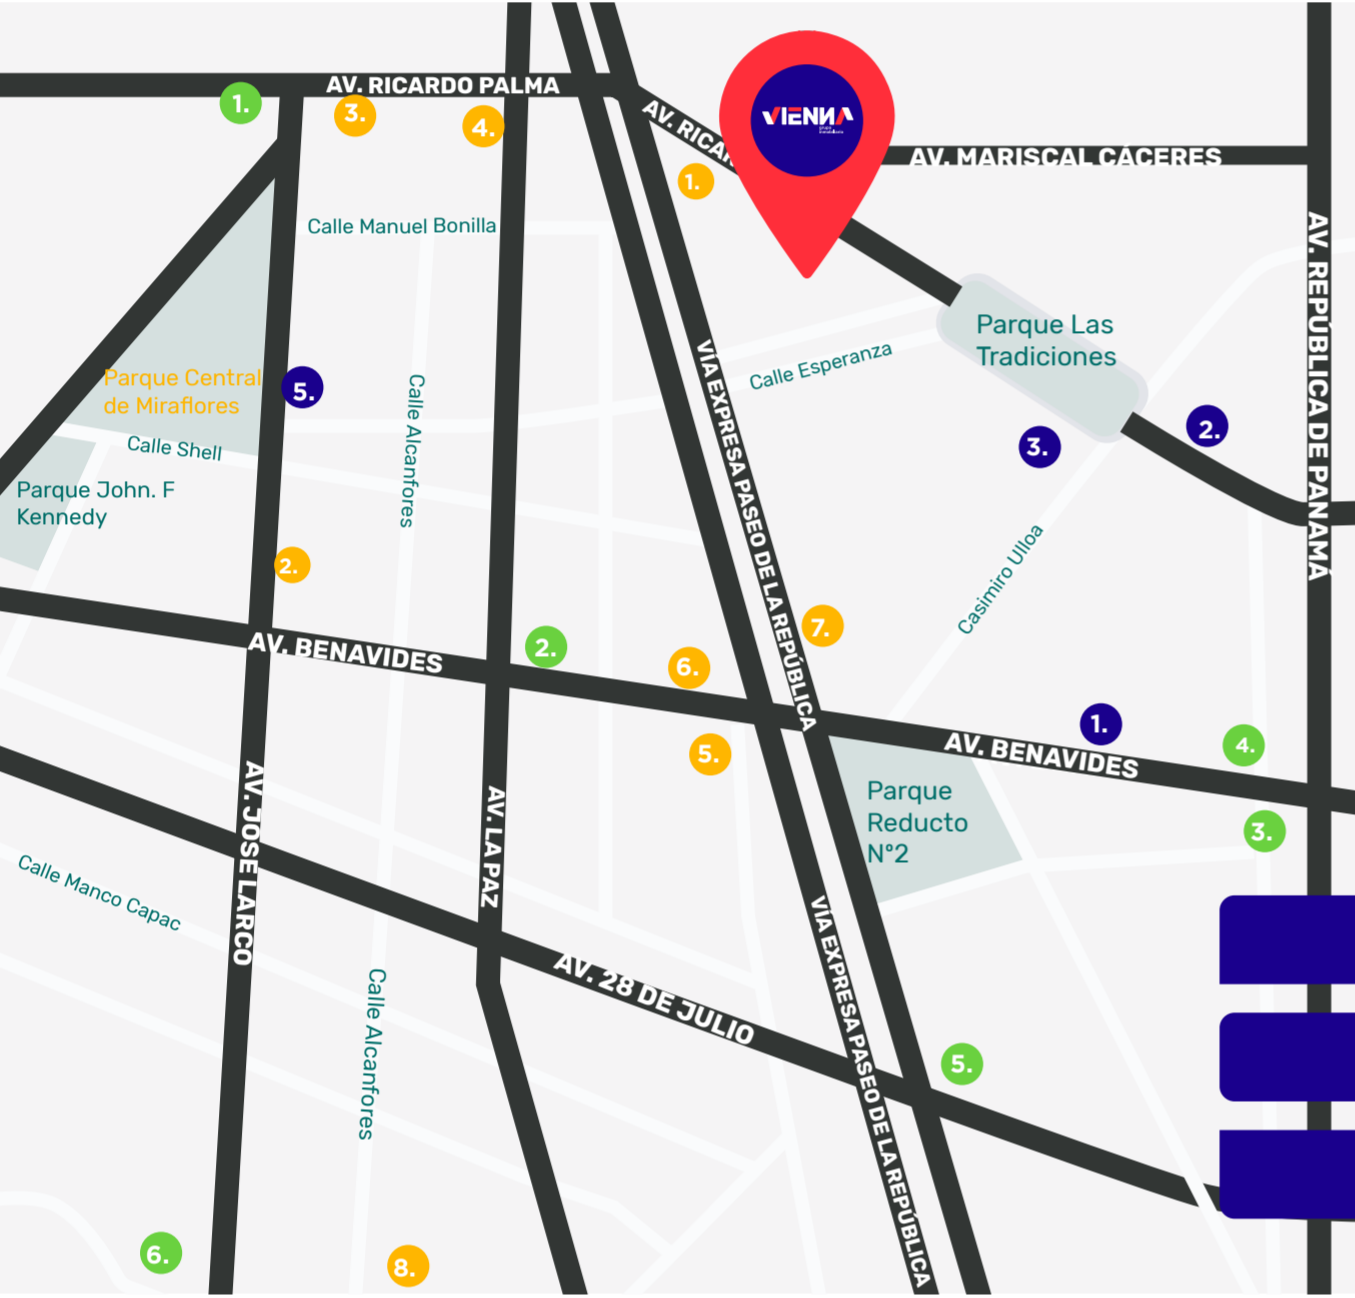

# Nueva Aurora 2

Barrio Médico

Av. Sergio Bernales 259, Barrio Médico

1, 2 y 3 dorms.

desde 53m<sup>2</sup>

Tour virtual

Descargar brochure

## Residencial Nueva Aurora 2

Estamos en Barrio Médico, a solo unos pocos pasos del centro de Miraflores y muy cerca de Surco y San Isidro. Una zona con conexión a puntos claves de la ciudad y un entorno ideal para toda la familia con parques, supermercados y colegios alrededor.

Av. Sergio Bernales 259  
Barrio Médico

### RESTAURANTES

1. Domino's Pizza
2. Artesan Panadería
3. Restaurante Señor Jorge
4. Chili's
5. Starbucks