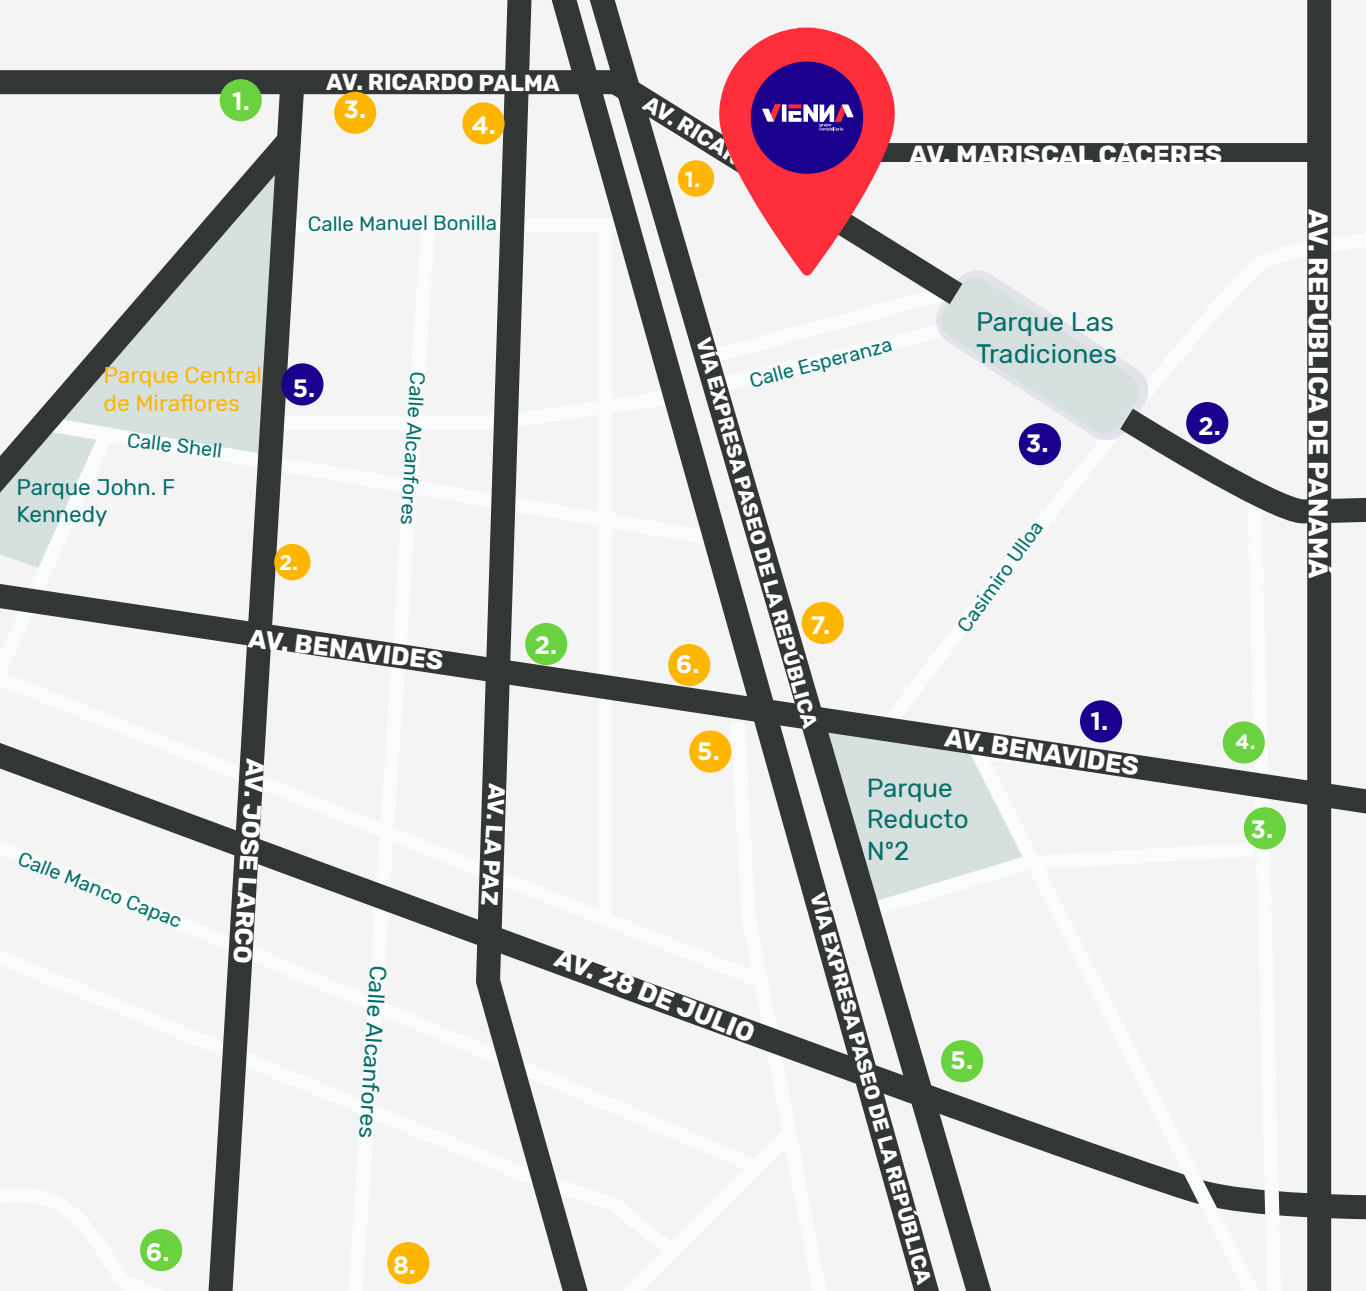

## Residencial Nueva Aurora 2

Estamos en Barrio Médico, a solo unos pocos pasos del centro de Miraflores y muy cerca de Surco y San Isidro. Una zona con conexión a puntos claves de la ciudad y un entorno ideal para toda la familia con parques, supermercados y colegios alrededor.

### RESTAURANTES

1. Domino's Pizza
2. Artesan Panadería
3. Restaurante Señor Jorge
4. Chili's
5. Starbucks

AV. RICARDO PALMA

AV. MARISCAL CACERES

AV. REPUBLICA DE PANAMA

AV. RICARDO PALMA

VIA EXPRESA PASEO DE LA REPUBLICA

AV. BENAVIDES

AV. BENAVIDES

AV. JOSE LARCO

AV. LAPAZ

AV. 28 DE JULIO

VIA EXPRESA PASEO DE LA REPUBLICA

Calle Manuel Bonilla

Calle Esperanza

Casimiro Ulloa

Parque Central de Miraflores

Parque Las Tradiciones